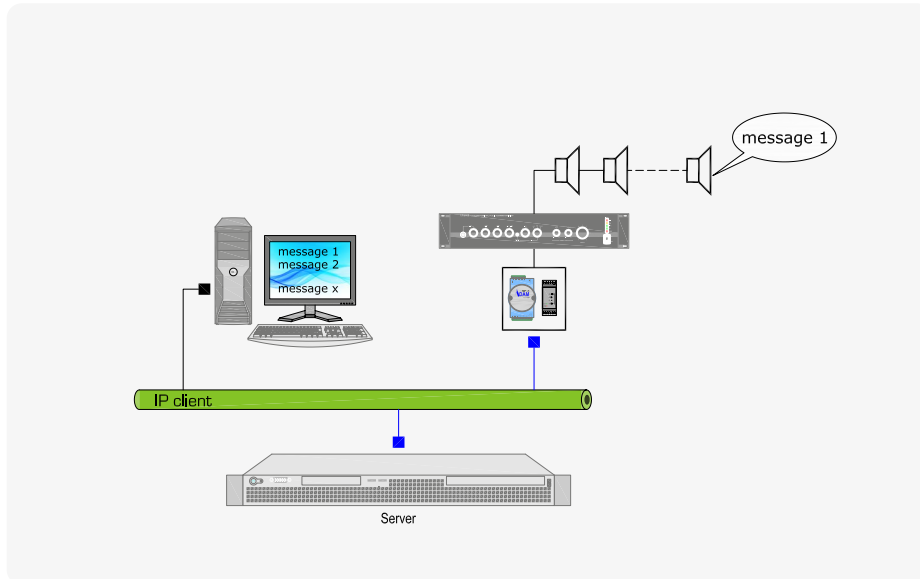

Voor een zorginstelling werd gekozen om de luidsprekers voor de algemene omroep te automatiseren. Iedere avond om 21 uur weerklinkt nu de boodschap dat het bezoeken is afgelopen.

Omdat sommige bewoners gedurende de dag het uur uit het oog verliezen, klinkt om 12 uur 's middags een deuntje. Zo weet iedereen dat hij zich mag begeven naar het restaurant. Specifieke boodschappen kunnen net zoals vroeger nog steeds door de receptioniste omgeroepen worden.

En als op de versterker een CD-speler wordt aangesloten kan kerstmuziek de gangen opvrolijken tijdens de eindejaarsperiode.