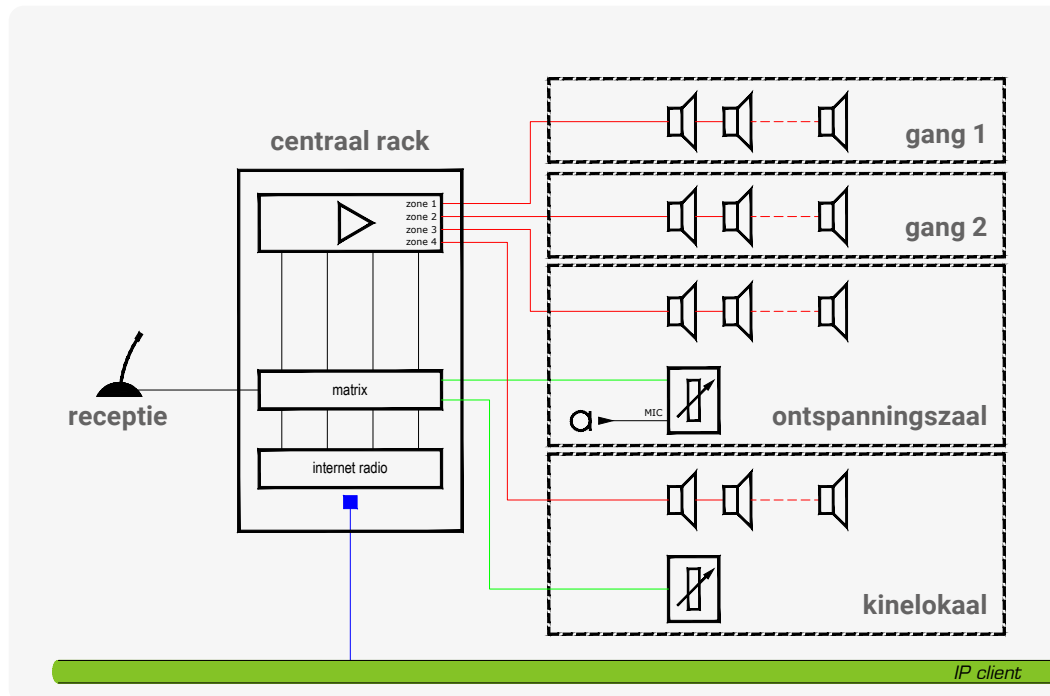

Deze instelling wou meer halen uit zijn luidsprekers dan alleen maar de boodschap laten weerklinken dat sleutels gevonden zijn op de parking of een auto verkeerd geparkeerd staat. Om die 'banale redenen' het hele gebouw voorzien van luidsprekers, dat voelde voor iedereen aan als een noodzakelijke kost. Dus werd vooraf nagedacht over de infrastructuur van het gebouw. De ruimtes werden verdeeld in gangen, lokalen waar gezellige muziek speelt en lokalen waar die gezellige muziek kan gekoppeld worden met een microfoon. In de gangen weerklinkt alleen de info die de receptioniste aan de balie inspreekt. Ze kan trouwens kiezen in welke gangen haar boodschap te horen is. In eet- en kineruimtes is een programmakiezer aanwezig. Hiermee regelt men de keuze van de muziek alsook het volume. In de ontspanningszaal heeft men naast de keuze van muziekzender en -volume, ook de mogelijkheid om een micro te koppelen. Voor de bingonamiddag of andere ontspanningsactiviteiten is dit een zeer handige functie. Ook de muziek van de plaatselijke schlagerzanger kan op deze manier gemakkelijk door de zaal klinken. In alle scenario's krijgen belangrijke boodschappen van de receptioniste uiteraard voorrang op de muziek.

Gebruikte toestellen:

Luidsprekers - TLRO605T
art: 41.10.0557

Receptie:

Oproeppost - MIC8000
art: 06.51.0225

Centraal rack

Internetradio, art: op aanvraag

Matrix - MAT8000, art: 06.51.0222

Eindversterker - PRH-4240,
art: 40.06.4240

Ontspanningszaal

Bedieningspost met aansluiting
micro - WP8000B - art: 06.51.0223

Kinelokaal

Bedieningspost - WP8000C
art: 06.51.0224