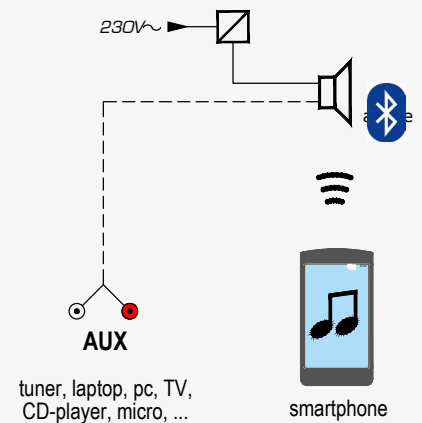

Artsound bluetooth luidsprekers

artsound

Overal jouw eigen muziekkeuze

Sommigen hebben het liever stil anderen kunnen niet zonder muziek. Vaak is het dan ook zo dat de muzikliefhebber zich echt beter in zijn vel voelt met de juiste muziekkeuze op de achtergrond. Alles lijkt beter te gaan: of het nu de chirurg is die een delicate operatie uitvoert of een onthaalbediende die mensen wegwijs maakt in het gebouw, die eigen muziekkeuze levert een voordeel op. Het was nog nooit zo simpel om de muziek vanop je smartphone te sturen naar de luidsprekers in de ruimte. Deze bluetooth-luidsprekers koppelen vlekkeloos met je smartphone zonder andere noodzakelijke apparatuur.

[click here to see more!](#)

Oplossing voor een beperkte ruimte

Oplossing voor een grotere ruimte

FL502BT Bluetooth speaker

art: 40.06.0502

Deze actieve inbouwluidspreker verbergt een versterker met de nieuwste bluetooth-versie en linkt in een wip naar jouw muziek. Daarnaast heeft hij ook nog altijd een aux-ingang, waar je elke bron op kwijt kan. Omdat we voor niets minder dan de ultieme geluidskwaliteit gaan, voegden we de nieuwste audiotecnologie toe. Dat is wat je hoort. Wat deze luidspreker laat zien, is een strak en tijdloos design, met een frame van amper 1 mm en ultravlakke grille. De luidspreker laat zich makkelijk installeren door de zichzelf aanspannende klemmen. De grille is magnetisch en zit in één klik vast.