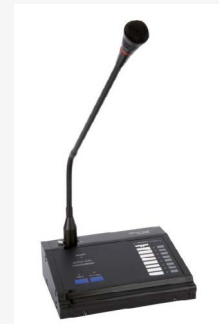

40.20.0008

06.51.0225