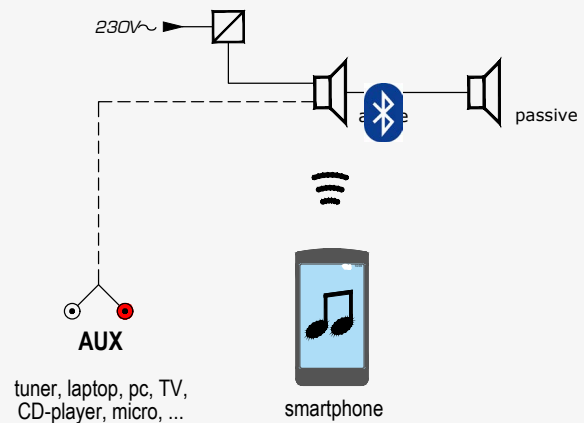

¹ = raadpleeg steeds de technische documentatie betreffende de correcte afmetingen , alsook voor de afmetingen voor de eventuele uitsnijdingen bij inbouwLS.

² = voor grote ruimtes zoals cafetaria's, restaurants, winkelcentra, openbare gebouwen, ...

Artsound bluetooth luidsprekers

artsound

Overal jouw eigen muziekkeuze

Sommigen hebben het liever stil anderen kunnen niet zonder muziek. Vaak is het dan ook zo dat de muzikliefhebber zich echt beter in zijn vel voelt met de juiste muziekkeuze op de achtergrond. Alles lijkt beter te gaan: of het nu de chirurg is die een delicate operatie uitvoert of een onthaalbediende die mensen wegwijs maakt in het gebouw, die eigen muziekkeuze levert een voordeel op. Het was nog nooit zo simpel om de muziek vanop je smartphone te sturen naar de luidsprekers in de ruimte. Deze bluetooth-luidsprekers koppelen vlekkeloos met je smartphone zonder andere noodzakelijke apparatuur.

[click here to see more!](#)

Oplossing voor een beperkte ruimte

Oplossing voor een grotere ruimte

FL502BT Bluetooth speaker

art: 40.06.0502

Deze actieve inbouwluidspreker verbergt een versterker met de nieuwste bluetooth-versie en linkt in een wip naar jouw muziek. Daarnaast heeft hij ook nog altijd een aux-ingang, waar je elke bron op kwijt kan. Omdat we voor niets minder dan de ultieme geluidskwaliteit gaan, voegden we de nieuwste audiotecnologie toe. Dat is wat je hoort. Wat deze luidspreker laat zien, is een strak en tijdloos design, met een frame van amper 1 mm en ultravlakke grille. De luidspreker laat zich makkelijk installeren door de zichzelf aanspannende klemmen. De grille is magnetisch en zit in één klik vast.