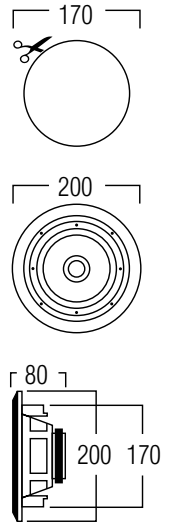

> vraag naar de technische datasheet met de correcte aansluitingen

40.06.0502

40.06.0503

40.20.9385

40.20.9386

41.01.1520

41.01.1550

41.10.0106

- Bereik: 50m²
- Klankkwaliteit: allround
- Systeem: full range driver
- Woofer: 6" paper cone
- Tweeter: -
- Max. vermogen (100V): 0,5-1,5-3-6W
- Gevoeligheid (1W/1m): 91dB
- Frequentiebereik : 80 Hz - 18 kHz
- Afmetingen uitsnijding: 170mm Ø
- Afmetingen (Ø x d): 200 x 80mm
- Gewicht/stuk : 0,6 kg
- Behuizing: ABS
- Kleur: wit
- Extra: springveerklem