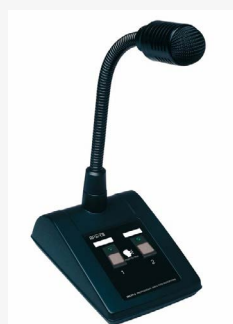

40.20.0008

21.37.2101